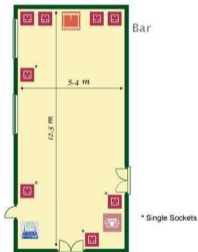

Aran Room

Dimensions 12.3m x 5.4m

Ceiling Height 3.25 m

<i>Theatre</i>	<i>Boardroom</i>	<i>Classroom</i>	<i>U-Shape</i>
70	30	35	30
<i>Banquet</i>	<i>Exam</i>	<i>Reception</i>	<i>Cabaret</i>
50	20	70	30

KEY TO SERVICES

- Phone lines
- Projector
- 3 Phase power
- Podium
- Air Con
- PC Port & Misc/Audio
- Screen
- ISDN
- WiFi Wireless BB
- Double Power Sockets